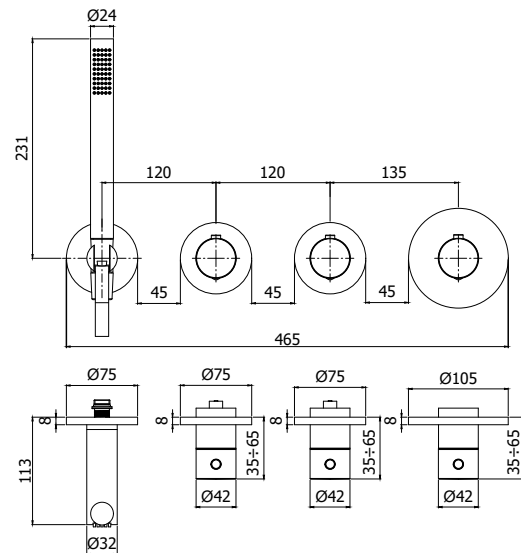

## DISEGNO TECNICO

## DESCRIZIONE

Set esterno per miscelatore termostatico incasso doccia/vasca (2 funzioni) completo di:

- piastre
- maniglie

- set doccia